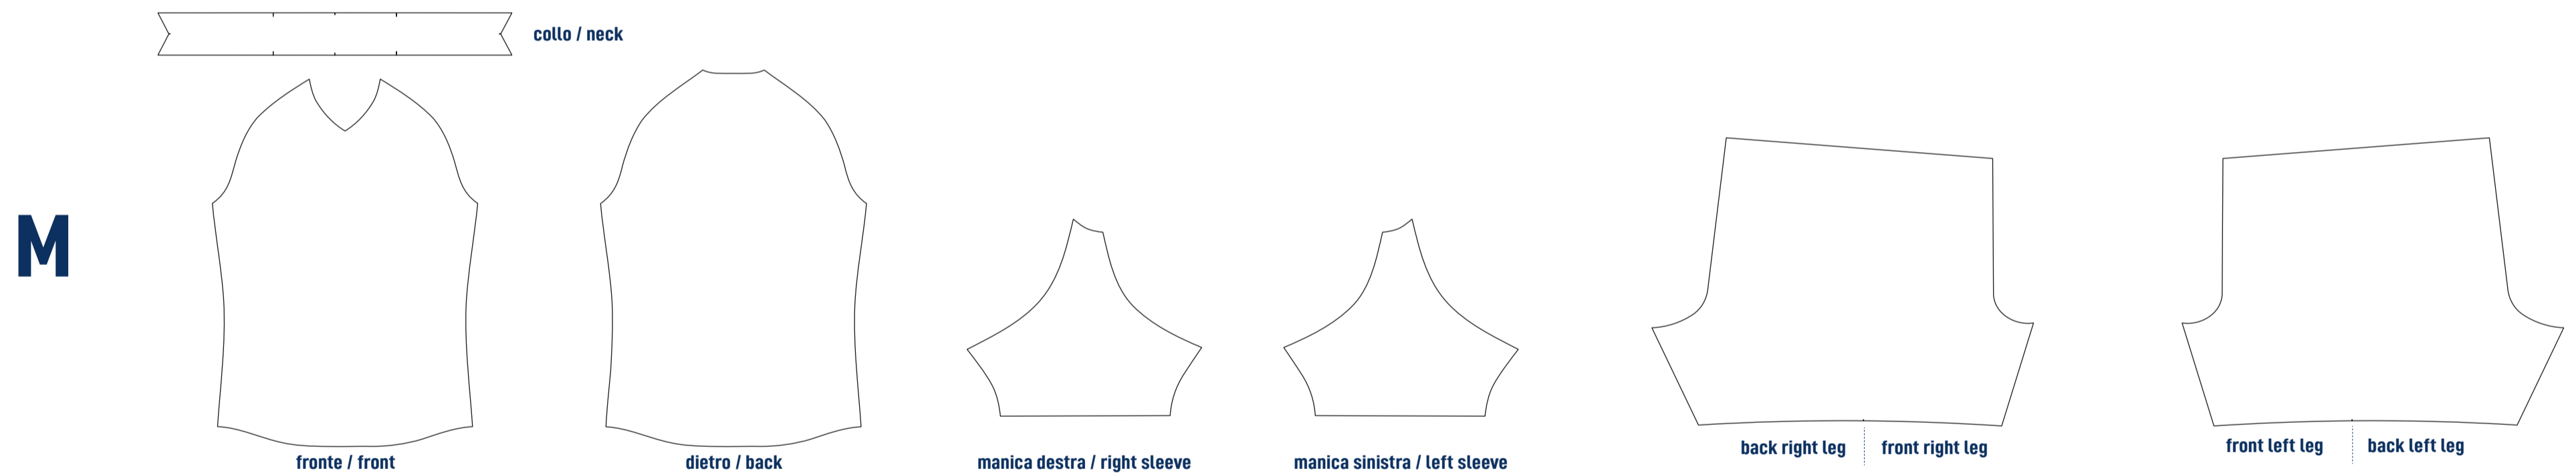

- 1 USE THE COLOURS CARD BELOW, IF YOU USE DIFFERENT COLORS THE RESPONSIBILITY IS YOURS.
- 2 THE GRAPHICS MUST BE WORKABLE IN VECTOR FORMAT, SAVE YOUR FILE IN PDF.
- 3 DON'T SAVE NAME AND NUMBER IN CURVES, ATTACH THE FONTS TO YOUR ORDER.

- 1 USA LA TIRELLA COLORI CHE TROVI IN BASSO, SE USI COLORI DIVERSI LA RESPONSABILITÀ È TUA
- 2 LA GRAFICA DEVE ESSERE LAVORABILE IN FORMATO VETTORIALE, SALVA IL TUO FILE IN FORMATO PDF
- 3 NON SALVARE NOME E NUMERO IN CURVE, ALLEGA I FONT AL TUO ORDINE

VOLLEY MAN, RAGLAN SLEEVES, V NECK 2024 SCALE 1:10

DARK BURGUNDY C 70 M 100 Y 85 K 22	BURGUNDY C 60 M 100 Y 85 K 0	DARK RED C 0 M 100 Y 100 K 30	RED C 0 M 100 Y 100 K 0	LIGHT RED C 0 M 90 Y 90 K 0	KINDER ORANGE C 0 M 77 Y 100 K 0	ORANGE C 0 M 70 Y 100 K 0	LIGHT ORANGE C 0 M 55 Y 100 K 0	DARK YELLOW C 0 M 40 Y 100 K 10	SUN YELLOW C 0 M 30 Y 100 K 0	LEMON YELLOW C 0 M 0 Y 100 K 0	OLIVE GREEN C 22 M 12 Y 98 K 48	DARK GREEN C 100 M 20 Y 60 K 65	FLAG GREEN C 95 M 10 Y 95 K 24	LIGHT GREEN C 70 M 0 Y 95 K 2	NIGHT BLUE C 100 M 85 Y 10 K 69	NAVY BLUE C 100 M 90 Y 0 K 50	LIGHT NAVY BLUE C 100 M 90 Y 0 K 35	DARK ROYAL C 100 M 95 Y 0 K 0	ROYAL C 100 M 87 Y 0 K 0	LIGHT ROYAL C 100 M 70 Y 0 K 0
TURQUOISE C 100 M 25 Y 0 K 0	CYAN C 100 M 0 Y 0 K 0	SKY BLUE C 62 M 0 Y 0 K 0	VIOLET BLUE C 87 M 100 Y 0 K 2	VIOLET C 75 M 90 Y 0 K 0	LILLA C 60 M 55 Y 5 K 0	WINE VIOLET C 48 M 100 Y 25 K 15	FUXIA C 25 M 100 Y 10 K 0	MAGENTA C 0 M 100 Y 0 K 0	CANDY PINK C 4 M 55 Y 5 K 0	PINK C 0 M 32 Y 20 K 0	LIGHT PINK C 2 M 20 Y 3 K 0	DARK BROWN C 18 M 68 Y 100 K 70	BROWN C 23 M 64 Y 90 K 50	GOLD C 25 M 45 Y 80 K 2	BLACK C 0 M 0 Y 0 K 100	ANTRAX C 0 M 0 Y 0 K 90	BLACK 70% C 0 M 0 Y 0 K 70	BLACK 50% C 0 M 0 Y 0 K 50	BLACK 30% C 0 M 0 Y 0 K 30	BLACK 15% C 0 M 0 Y 0 K 15
FRESH C 85 M 0 Y 25 K 0	LIME C 40 M 0 Y 100 K 0	POWER BLUE C 100 M 82 Y 25 K 35	SUBLIMATION COLOUR CARD 2024													FLUO COLOURS				
													YELLOW FLUO	GREEN FLUO	MAGENTA FLUO	ORANGE FLUO				