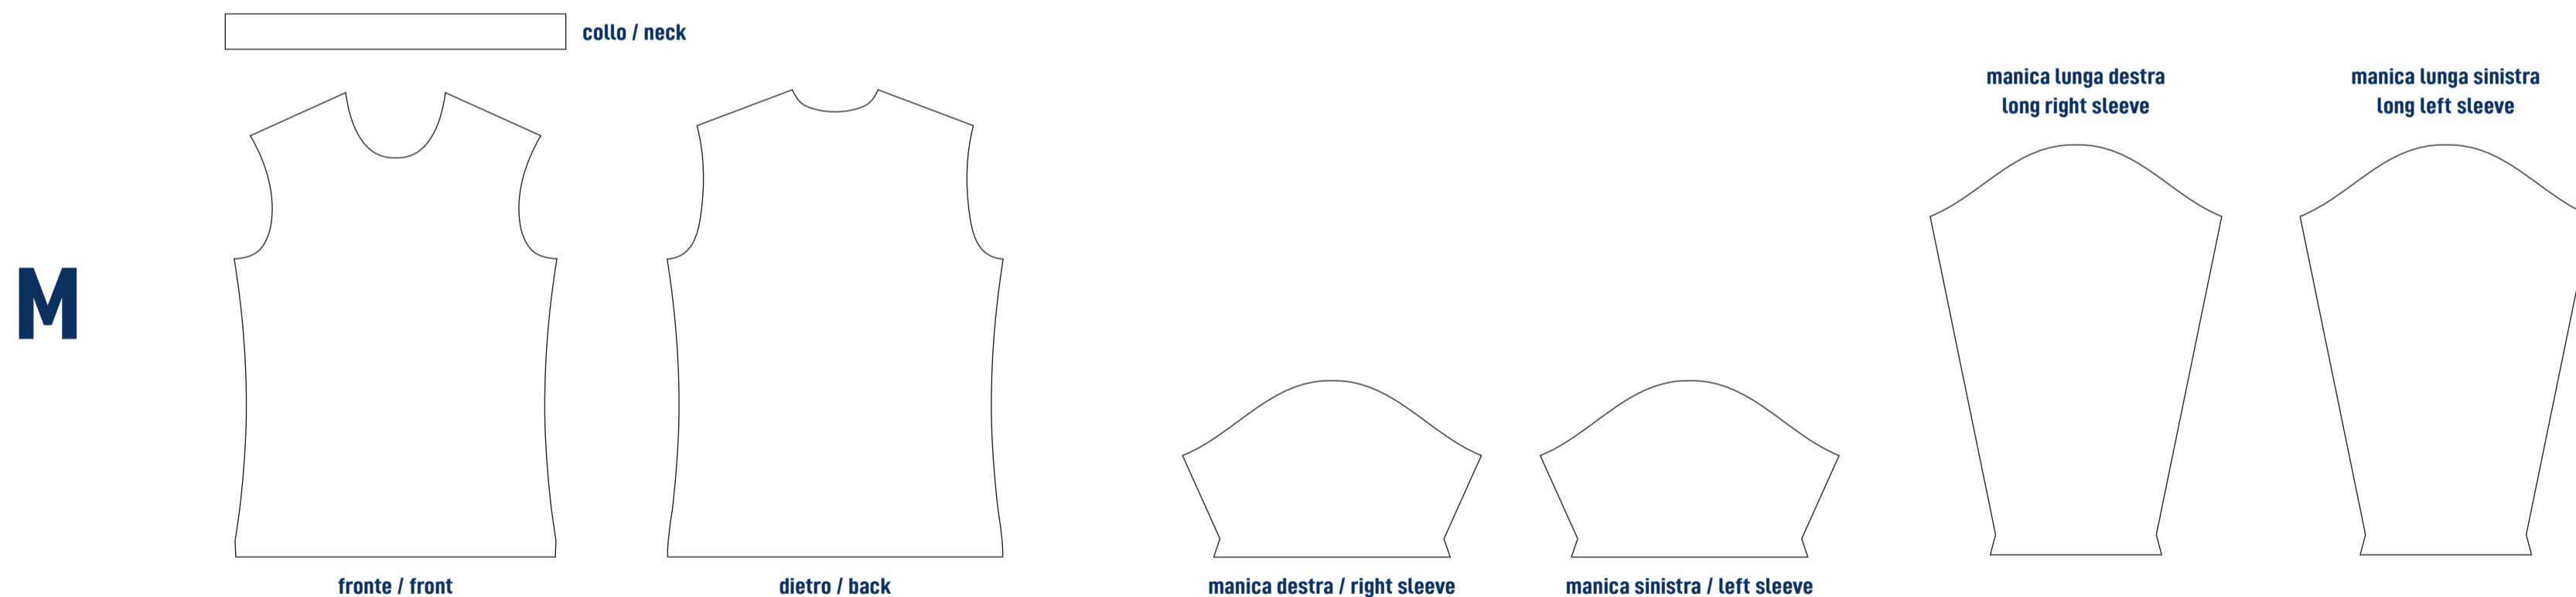

- 1 USE THE COLOURS CARD BELOW, IF YOU USE DIFFERENT COLORS THE RESPONSIBILITY IS YOURS.
- 2 THE GRAPHICS MUST BE WORKABLE IN VECTOR FORMAT, SAVE YOUR FILE IN PDF.
- 3 DON'T SAVE NAME AND NUMBER IN CURVES, ATTACH THE FONTS TO YOUR ORDER.

- 1 USA LA TIRELLA COLORI CHE TROVI IN BASSO, SE USI COLORI DIVERSI LA RESPONSABILITÀ È TUA
- 2 LA GRAFICA DEVE ESSERE LAVORABILE IN FORMATO VETTORIALE, SALVA IL TUO FILE IN FORMATO PDF
- 3 NON SALVARE NOME E NUMERO IN CURVE, ALLEGA I FONT AL TUO ORDINE

T-SHIRT MAN 2024 SCALE 1:10

DARK BURGUNDY C 70 M 100 Y 85 K 22	BURGUNDY C 60 M 100 Y 85 K 0	DARK RED C 0 M 100 Y 100 K 30	RED C 0 M 100 Y 100 K 0	LIGHT RED C 0 M 90 Y 90 K 0	KINDER ORANGE C 0 M 77 Y 100 K 0	ORANGE C 0 M 70 Y 100 K 0	LIGHT ORANGE C 0 M 55 Y 100 K 0	DARK YELLOW C 0 M 40 Y 100 K 10	SUN YELLOW C 0 M 30 Y 100 K 0	LEMON YELLOW C 0 M 0 Y 100 K 0	OLIVE GREEN C 22 M 12 Y 98 K 48	DARK GREEN C 100 M 20 Y 60 K 65	FLAG GREEN C 95 M 10 Y 95 K 24	LIGHT GREEN C 70 M 0 Y 95 K 2	NIGHT BLUE C 100 M 85 Y 10 K 69	NAVY BLUE C 100 M 90 Y 0 K 50	LIGHT NAVY BLUE C 100 M 90 Y 0 K 35	DARK ROYAL C 100 M 95 Y 0 K 0	ROYAL C 100 M 87 Y 0 K 0	LIGHT ROYAL C 100 M 70 Y 0 K 0
TURQUOISE C 100 M 25 Y 0 K 0	CYAN C 100 M 0 Y 0 K 0	SKY BLUE C 62 M 0 Y 0 K 0	VIOLET BLUE C 87 M 100 Y 0 K 2	VIOLET C 75 M 90 Y 0 K 0	LILLA C 60 M 55 Y 5 K 0	WINE VIOLET C 48 M 100 Y 25 K 15	FUXIA C 25 M 100 Y 10 K 0	MAGENTA C 0 M 100 Y 0 K 0	CANDY PINK C 4 M 55 Y 5 K 0	PINK C 0 M 32 Y 20 K 0	LIGHT PINK C 2 M 20 Y 3 K 0	DARK BROWN C 18 M 68 Y 100 K 70	BROWN C 23 M 64 Y 90 K 50	GOLD C 25 M 45 Y 80 K 2	BLACK C 0 M 0 Y 0 K 100	ANTRAX C 0 M 0 Y 0 K 90	BLACK 70% C 0 M 0 Y 0 K 70	BLACK 50% C 0 M 0 Y 0 K 50	BLACK 30% C 0 M 0 Y 0 K 30	BLACK 15% C 0 M 0 Y 0 K 15
FRESH C 85 M 0 Y 25 K 0	LIME C 40 M 0 Y 100 K 0	POWER BLUE C 100 M 82 Y 25 K 35	SUBLIMATION COLOUR CARD 2024												FLUO COLOURS					
												YELLOW FLUO	GREEN FLUO	MAGENTA FLUO	ORANGE FLUO					