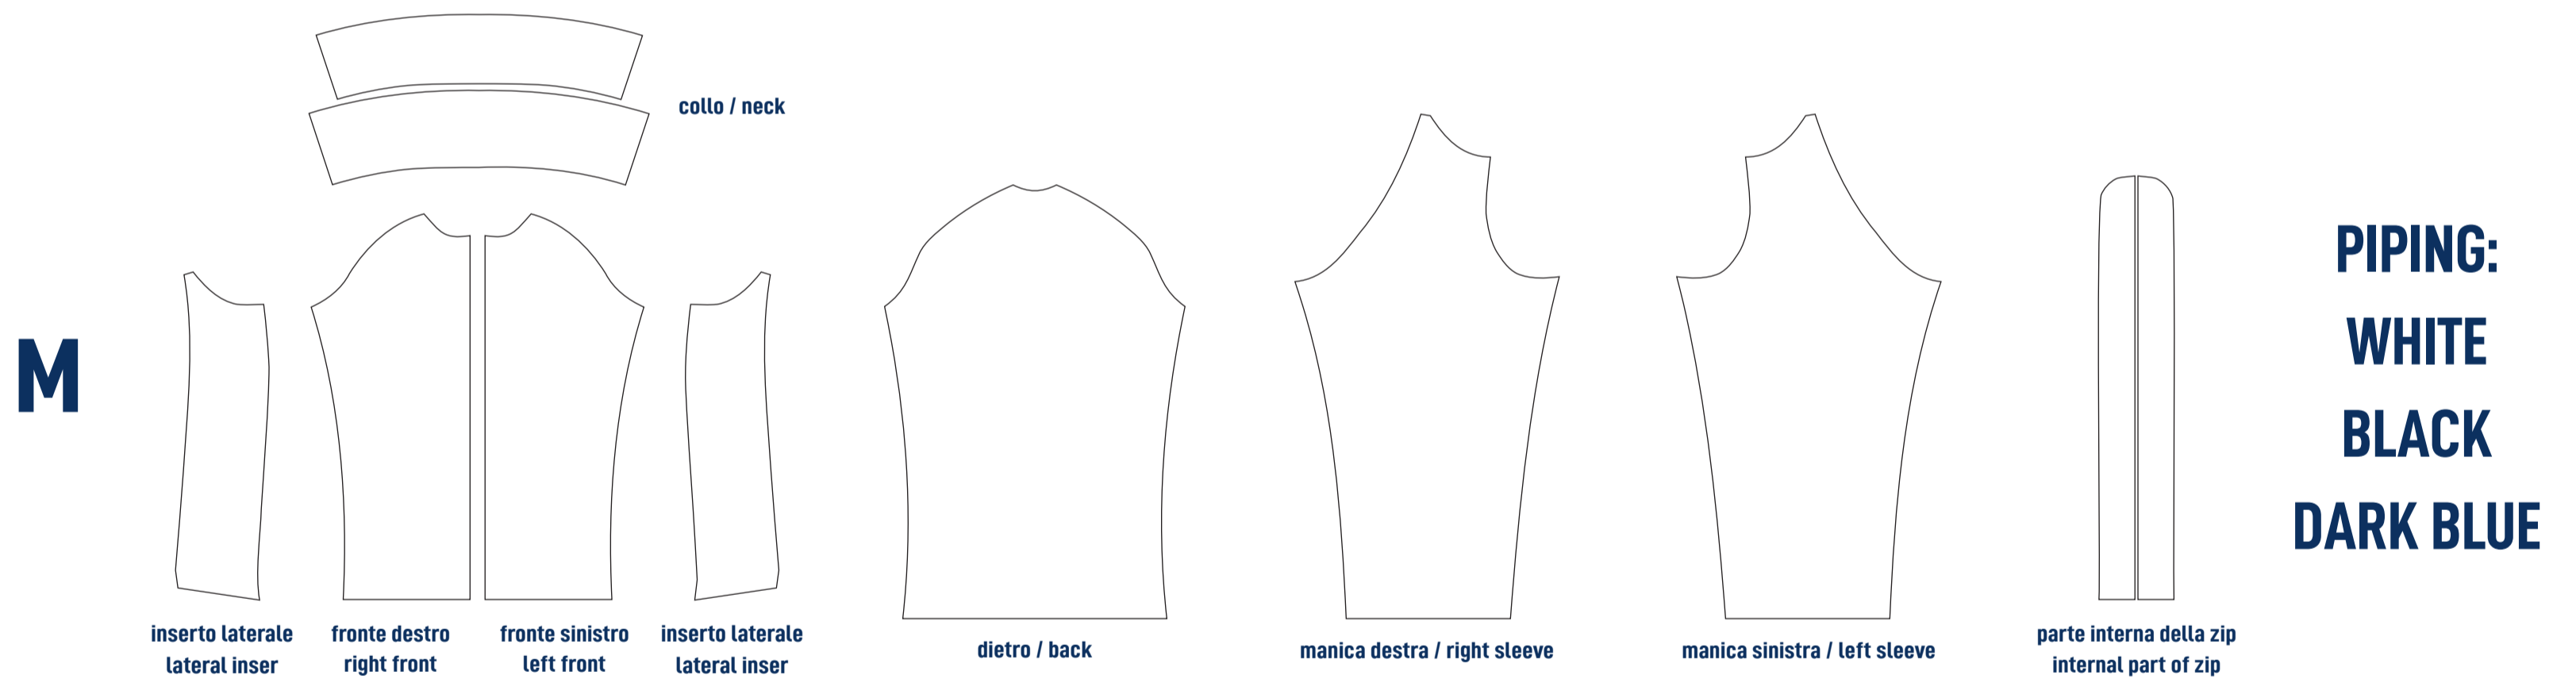

- 1 USE THE COLOURS CARD BELOW, IF YOU USE DIFFERENT COLORS THE RESPONSIBILITY IS YOURS.
- 2 THE GRAPHICS MUST BE WORKABLE IN VECTOR FORMAT, SAVE YOUR FILE IN PDF.
- 3 DON'T SAVE NAME AND NUMBER IN CURVES, ATTACH THE FONTS TO YOUR ORDER.

- 1 USA LA TIRELLA COLORI CHE TROVI IN BASSO, SE USI COLORI DIVERSI LA RESPONSABILITÀ È TUA
- 2 LA GRAFICA DEVE ESSERE LAVORABILE IN FORMATO VETTORIALE, SALVA IL TUO FILE IN FORMATO PDF
- 3 NON SALVARE NOME E NUMERO IN CURVE, ALLEGA I FONT AL TUO ORDINE

RUNNING JACKET MAN 2024 SCALE 1:10

DARK BURGUNDY	BURGUNDY	DARK RED	RED	LIGHT RED	KINDER ORANGE	ORANGE	LIGHT ORANGE	DARK YELLOW	SUN YELLOW	LEMON YELLOW	OLIVE GREEN	DARK GREEN	FLAG GREEN	LIGHT GREEN	NIGHT BLUE	NAVY BLUE	LIGHT NAVY BLUE	DARK ROYAL	ROYAL	LIGHT ROYAL			
C 70 M 100 Y 85 K 22	C 60 M 100 Y 85 K 0	C 0 M 100 Y 100 K 30	C 0 M 100 Y 100 K 0	C 0 M 90 Y 90 K 0	C 0 M 77 Y 100 K 0	C 0 M 70 Y 100 K 0	C 0 M 55 Y 100 K 0	C 0 M 40 Y 100 K 10	C 0 M 30 Y 100 K 0	C 0 M 0 Y 100 K 0	C 22 M 12 Y 98 K 48	C 100 M 20 Y 60 K 65	C 95 M 10 Y 95 K 24	C 70 M 0 Y 95 K 2	C 100 M 85 Y 10 K 69	C 100 M 90 Y 0 K 50	C 100 M 90 Y 0 K 35	C 100 M 95 Y 0 K 0	C 100 M 87 Y 0 K 0	C 100 M 70 Y 0 K 0			
TURQUOISE	CYAN	SKY BLUE	VIOLET BLUE	VIOLET	LILLA	WINE VIOLET	FUXIA	MAGENTA	CANDY PINK	PINK	LIGHT PINK	DARK BROWN	BROWN	GOLD	BLACK	ANTRAX	BLACK 70%	BLACK 50%	BLACK 30%	BLACK 15%			
C 100 M 25 Y 0 K 0	C 100 M 0 Y 0 K 0	C 62 M 0 Y 0 K 0	C 87 M 100 Y 0 K 2	C 75 M 90 Y 0 K 0	C 60 M 55 Y 5 K 0	C 48 M 100 Y 25 K 15	C 25 M 100 Y 10 K 0	C 0 M 100 Y 0 K 0	C 4 M 55 Y 5 K 0	C 0 M 32 Y 20 K 0	C 2 M 20 Y 3 K 0	C 18 M 68 Y 100 K 70	C 23 M 64 Y 90 K 50	C 25 M 45 Y 80 K 2	C 0 M 0 Y 0 K 100	C 0 M 0 Y 0 K 90	C 0 M 0 Y 0 K 70	C 0 M 0 Y 0 K 50	C 0 M 0 Y 0 K 30	C 0 M 0 Y 0 K 15			
FRESH	LIME	POWER BLUE	SUBLIMATION COLOUR CARD 2024																	FLUO COLOURS			
C 85 M 0 Y 25 K 0	C 40 M 0 Y 100 K 0	C 100 M 82 Y 25 K 35																		YELLOW FLUO	GREEN FLUO	MAGENTA FLUO	ORANGE FLUO