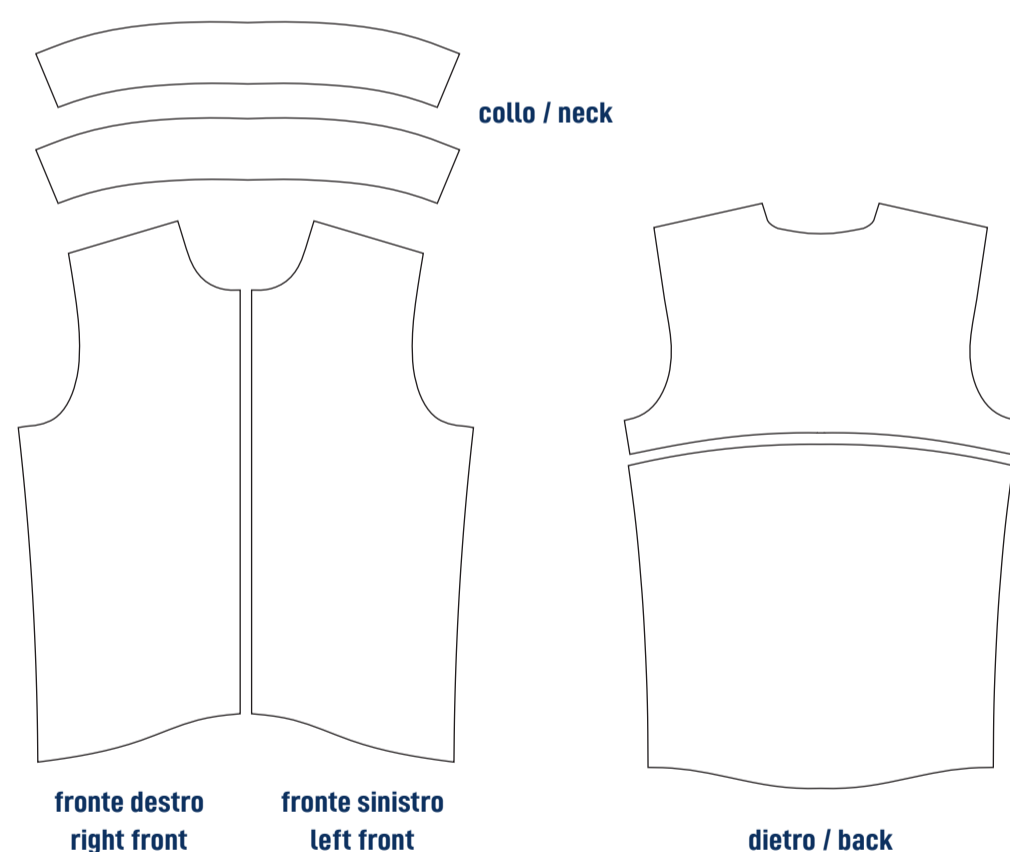

- 1 USA LA TIRELLA COLORI CHE TROVI IN BASSO, SE USI COLORI DIVERSI LA RESPONSABILITÀ È TUA
- 2 LA GRAFICA DEVE ESSERE LAVORABILE IN FORMATO VETTORIALE, SALVA IL TUO FILE IN FORMATO PDF
- 3 NON SALVARE NOME E NUMERO IN CURVE, ALLEGA I FONT AL TUO ORDINE

RUNNING WINDPROOF GILET 2024 SCALE 1:10

M

PIPING:
WHITE
BLACK
DARK BLUE

DARK BURGUNDY	BURGUNDY	DARK RED	RED	LIGHT RED	KINDER ORANGE	ORANGE	LIGHT ORANGE	DARK YELLOW	SUN YELLOW	LEMON YELLOW	OLIVE GREEN	DARK GREEN	FLAG GREEN	LIGHT GREEN	NIGHT BLUE	NAVY BLUE	LIGHT NAVY BLUE	DARK ROYAL	ROYAL	LIGHT ROYAL				
C 70 M 100 Y 85 K 22	C 60 M 100 Y 85 K 0	C 0 M 100 Y 100 K 30	C 0 M 100 Y 100 K 0	C 0 M 90 Y 90 K 0	C 0 M 77 Y 100 K 0	C 0 M 70 Y 100 K 0	C 0 M 55 Y 100 K 0	C 0 M 40 Y 100 K 10	C 0 M 30 Y 100 K 0	C 0 M 0 Y 100 K 0	C 22 M 12 Y 98 K 48	C 100 M 20 Y 60 K 65	C 95 M 10 Y 95 K 24	C 70 M 0 Y 95 K 2	C 100 M 85 Y 10 K 69	C 100 M 90 Y 0 K 50	C 100 M 90 Y 0 K 35	C 100 M 95 Y 0 K 0	C 100 M 87 Y 0 K 0	C 100 M 70 Y 0 K 0				
TURQUOISE	CYAN	SKY BLUE	VIOLET BLUE	VIOLET	LILLA	WINE VIOLET	FUXIA	MAGENTA	CANDY PINK	PINK	LIGHT PINK	DARK BROWN	BROWN	GOLD	BLACK	ANTRAX	BLACK 70%	BLACK 50%	BLACK 30%	BLACK 15%				
C 100 M 25 Y 0 K 0	C 100 M 0 Y 0 K 0	C 62 M 0 Y 0 K 0	C 87 M 100 Y 0 K 2	C 75 M 90 Y 0 K 0	C 60 M 55 Y 5 K 0	C 48 M 100 Y 25 K 15	C 25 M 100 Y 10 K 0	C 0 M 100 Y 0 K 0	C 4 M 55 Y 5 K 0	C 0 M 32 Y 20 K 0	C 2 M 20 Y 3 K 0	C 18 M 68 Y 100 K 70	C 23 M 64 Y 90 K 50	C 25 M 45 Y 80 K 2	C 0 M 0 Y 0 K 100	C 0 M 0 Y 0 K 90	C 0 M 0 Y 0 K 70	C 0 M 0 Y 0 K 50	C 0 M 0 Y 0 K 30	C 0 M 0 Y 0 K 15				
FRESH	LIME	POWER BLUE	SUBLIMATION COLOUR CARD 2024																	YELLOW FLUO	GREEN FLUO	MAGENTA FLUO	ORANGE FLUO	
C 85 M 0 Y 25 K 0	C 40 M 0 Y 100 K 0	C 100 M 82 Y 25 K 35																						
				FLUO COLOURS																				