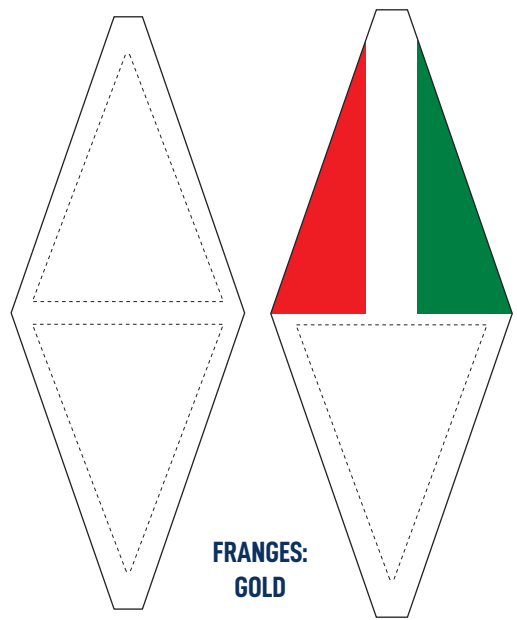

- 1 USE THE COLOURS CARD BELOW, IF YOU USE DIFFERENT COLORS THE RESPONSIBILITY IS YOURS.
  - 2 THE GRAPHICS MUST BE WORKABLE IN VECTOR FORMAT, SAVE YOUR FILE IN PDF.
  - 3 DON'T SAVE NAME AND NUMBER IN CURVES, ATTACH THE FONTS TO YOUR ORDER.
- 1 USA LA TIRELLA COLORI CHE TROVI IN BASSO, SE USI COLORI DIVERSI LA RESPONSABILITÀ È TUA
  - 2 LA GRAFICA DEVE ESSERE LAVORABILE IN FORMATO VETTORIALE, SALVA IL TUO FILE IN FORMATO PDF
  - 3 NON SALVARE NOME E NUMERO IN CURVE, ALLEGA I FONT AL TUO ORDINE

# PENNANT 2024 SCALE 1:10

## PENTAGONAL

## TRIANGULAR

fondo grafico / graphic background

margine di sicurezza per loghi e testi / safety area for logos and text

DARK BURGUNDY	BURGUNDY	DARK RED	RED	LIGHT RED	KINDER ORANGE	ORANGE	LIGHT ORANGE	DARK YELLOW	SUN YELLOW	LEMON YELLOW	OLIVE GREEN	DARK GREEN	FLAG GREEN	LIGHT GREEN	NIGHT BLUE	NAVY BLUE	LIGHT NAVY BLUE	DARK ROYAL	ROYAL	LIGHT ROYAL
C 70 M 100 Y 25 K 25	C 60 M 100 Y 25 K 25	C 0 M 100 Y 25 K 25	C 0 M 100 Y 25 K 25	C 0 M 100 Y 25 K 25	C 0 M 100 Y 25 K 25	C 0 M 100 Y 25 K 25	C 0 M 100 Y 25 K 25	C 0 M 100 Y 25 K 25	C 0 M 100 Y 25 K 25	C 0 M 100 Y 25 K 25	C 22 M 25 Y 60 K 40	C 100 M 25 Y 60 K 40	C 95 M 25 Y 60 K 40	C 70 M 25 Y 60 K 40	C 100 M 25 Y 60 K 40	C 100 M 25 Y 60 K 40	C 100 M 25 Y 60 K 40	C 100 M 25 Y 60 K 40	C 100 M 25 Y 60 K 40	C 100 M 25 Y 60 K 40
TURQUOISE	CYAN	SKY BLUE	VIOLET BLUE	VIOLET	LILLA	WINE VIOLET	FUXIA	MAGENTA	CANDY PINK	PINK	LIGHT PINK	DARK BROWN	BROWN	GOLD	BLACK	ANTRAX	BLACK 70%	BLACK 50%	BLACK 30%	BLACK 10%
C 100 M 25 Y 0 K 0	C 100 M 0 Y 0 K 0	C 40 M 0 Y 0 K 0	C 07 M 100 Y 0 K 2	C 70 M 0 Y 0 K 0	C 40 M 0 Y 0 K 0	C 40 M 0 Y 0 K 0	C 35 M 100 Y 0 K 0	C 0 M 100 Y 0 K 0	C 4 M 85 Y 0 K 0	C 0 M 32 Y 20 K 0	C 2 M 20 Y 0 K 0	C 10 M 60 Y 0 K 30	C 20 M 65 Y 0 K 20	C 35 M 65 Y 0 K 2	C 0 M 0 Y 0 K 100	C 0 M 0 Y 0 K 100	C 0 M 0 Y 0 K 100	C 0 M 0 Y 0 K 100	C 0 M 0 Y 0 K 100	C 0 M 0 Y 0 K 100
FRESH	LIME	POWER BLUE																		
C 95 M 0 Y 25 K 0	C 40 M 0 Y 25 K 0	C 100 M 0 Y 25 K 0																		