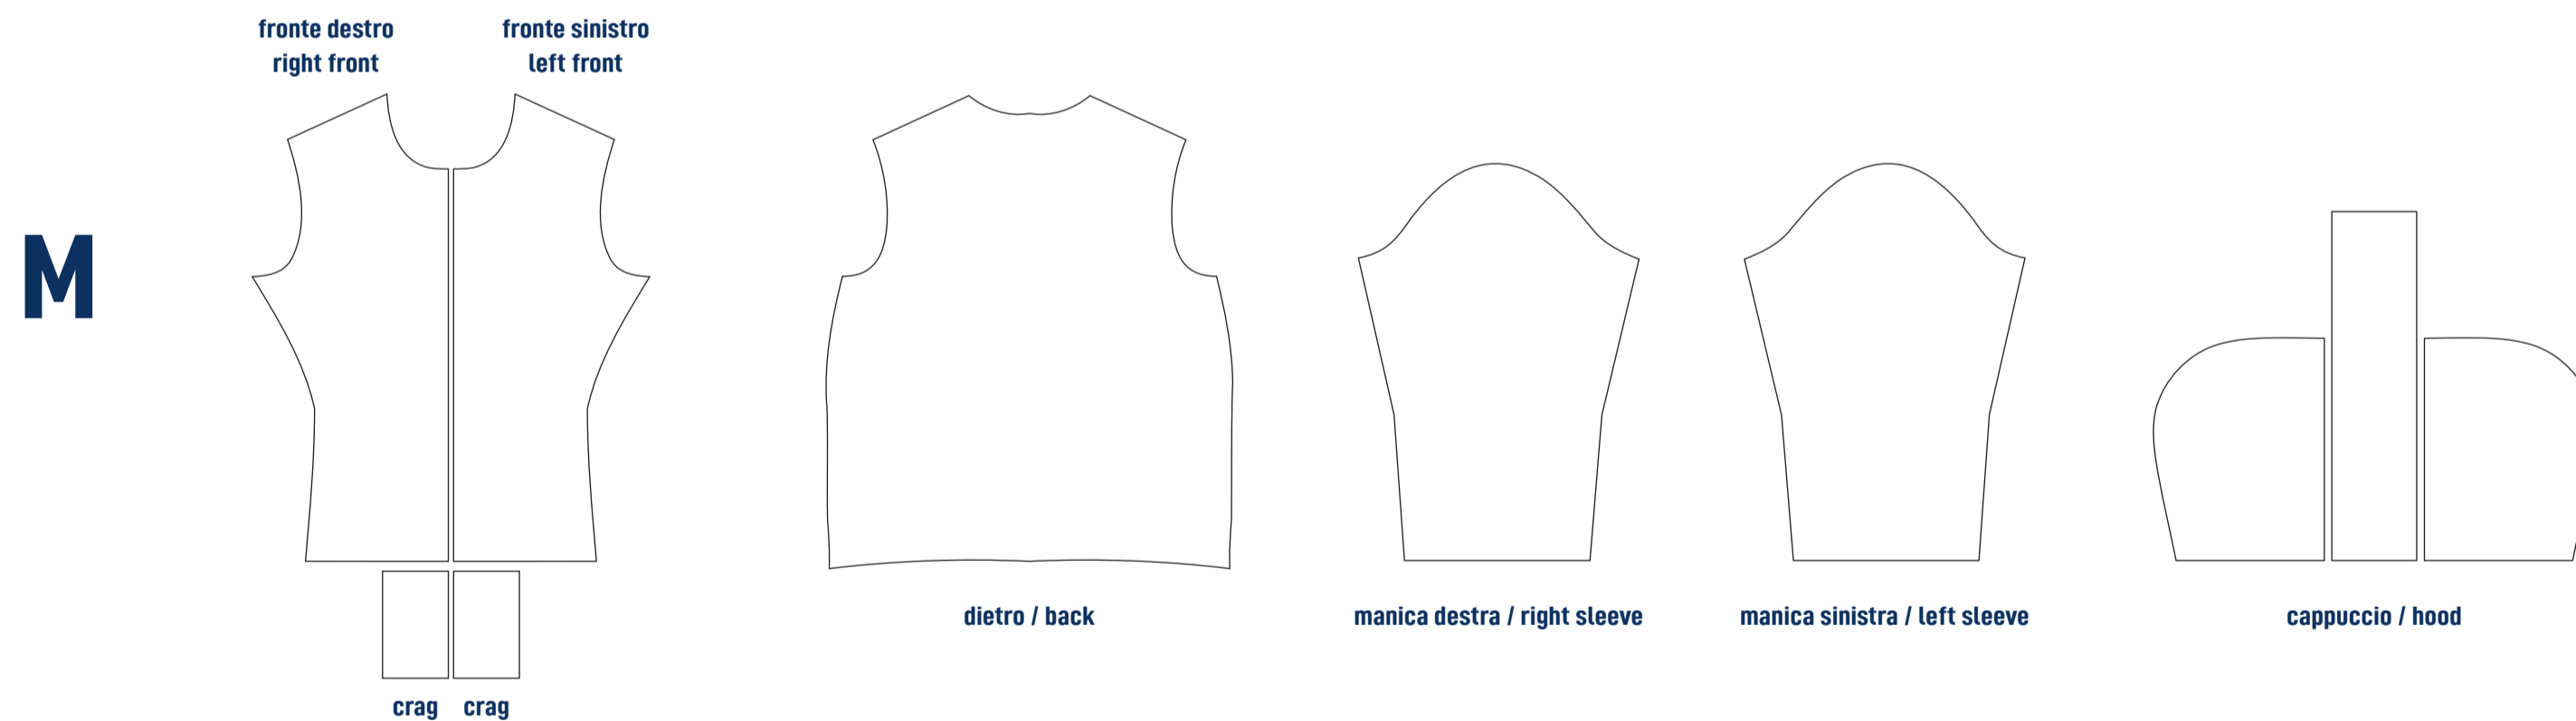

- 1 USA LA TIRELLA COLORI CHE TROVI IN BASSO, SE USI COLORI DIVERSI LA RESPONSABILITÀ È TUA
- 2 LA GRAFICA DEVE ESSERE LAVORABILE IN FORMATO VETTORIALE, SALVA IL TUO FILE IN FORMATO PDF
- 3 NON SALVARE NOME E NUMERO IN CURVE, ALLEGA I FONT AL TUO ORDINE

# HOODIE WOMAN WITH ZIP 2024 SCALE 1:10