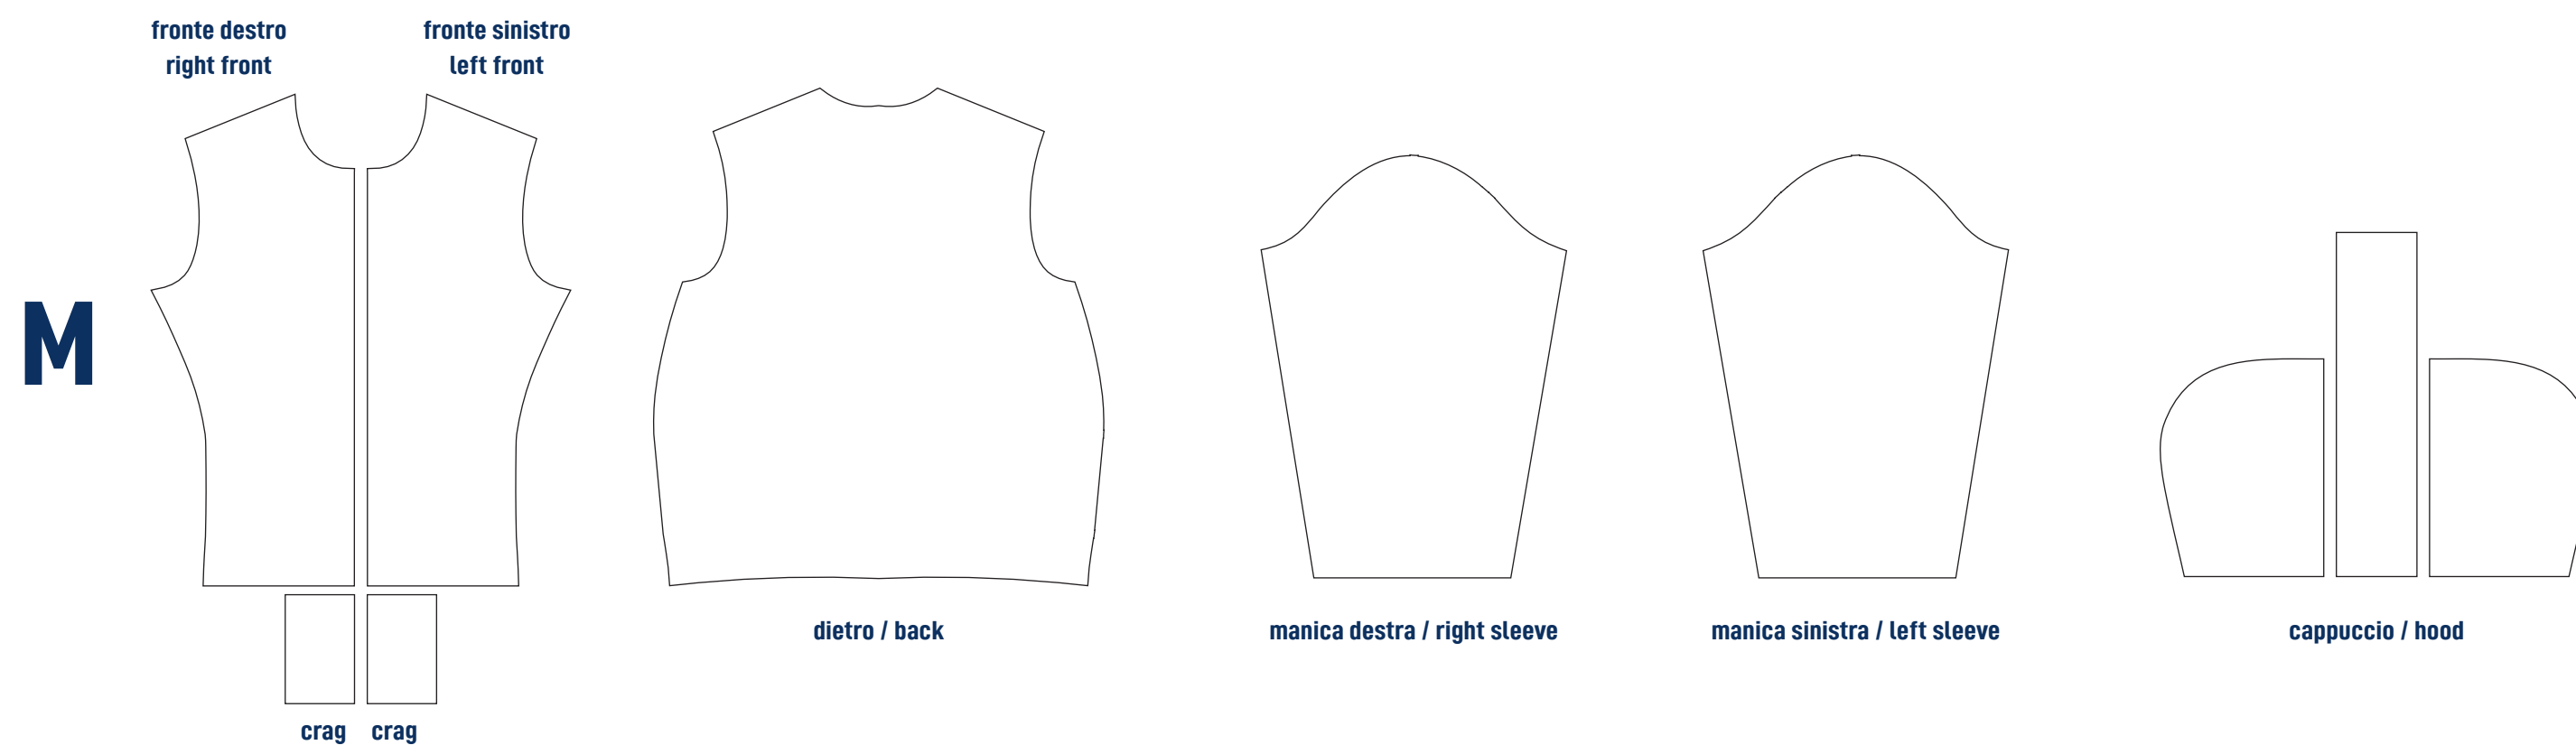

- 1 USA LA TIRELLA COLORI CHE TROVI IN BASSO, SE USI COLORI DIVERSI LA RESPONSABILITÀ È TUA
- 2 LA GRAFICA DEVE ESSERE LAVORABILE IN FORMATO VETTORIALE, SALVA IL TUO FILE IN FORMATO PDF
- 3 NON SALVARE NOME E NUMERO IN CURVE, ALLEGA I FONT AL TUO ORDINE

# HOODIE MAN WITH ZIP 2024 SCALE 1:10