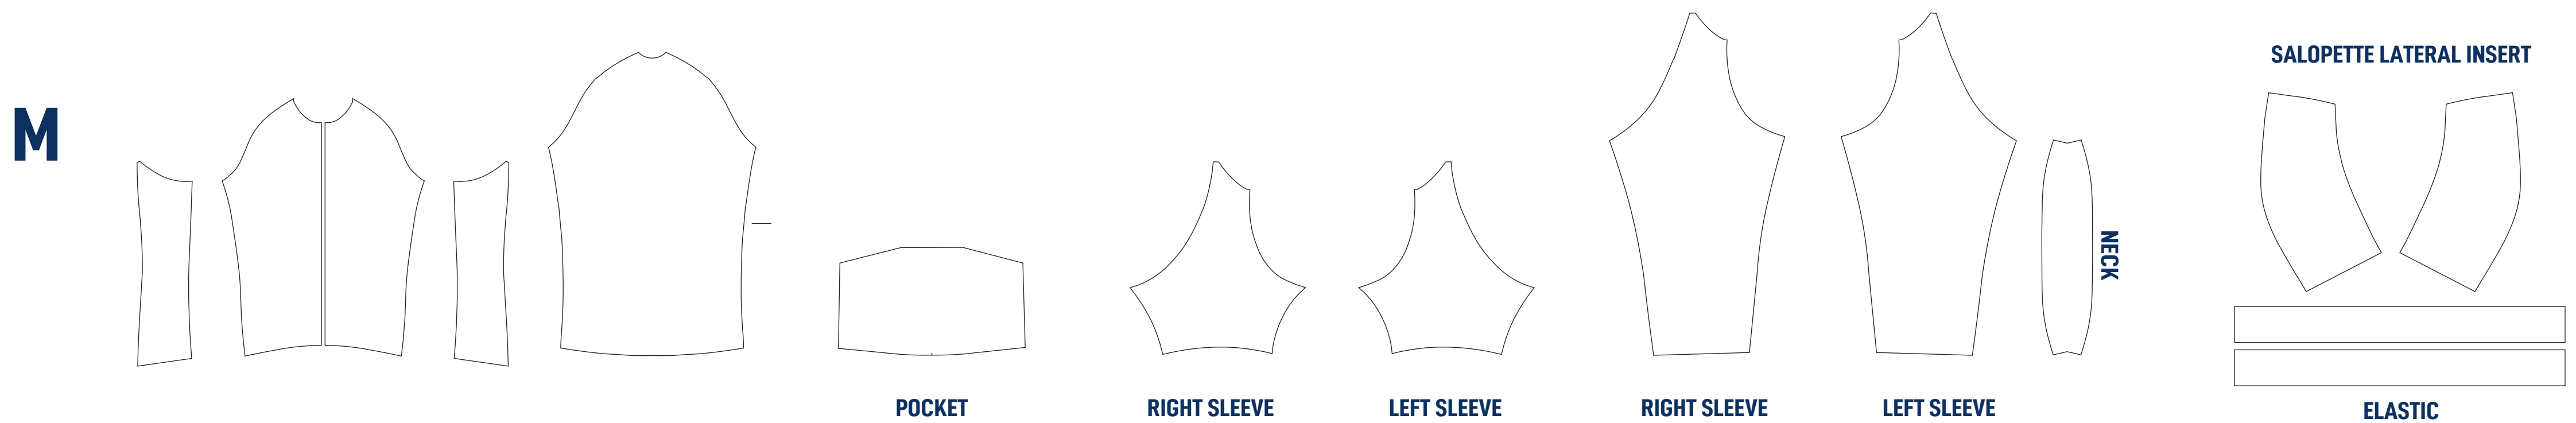

CYCLING 2024 SCALE 1:10

DARK BURGUNDY	BURGUNDY	DARK RED	RED	LIGHT RED	KINDER ORANGE	ORANGE	LIGHT ORANGE	DARK YELLOW	SUN YELLOW	LEMON YELLOW	OLIVE GREEN	DARK GREEN	FLAG GREEN	LIGHT GREEN	NIGHT BLUE	NAVY BLUE	LIGHT NAVY BLUE	DARK ROYAL	ROYAL	LIGHT ROYAL			
C 70 M 100 Y 85 K 22	C 60 M 100 Y 85 K 0	C 0 M 100 Y 100 K 30	C 0 M 100 Y 100 K 0	C 0 M 90 Y 90 K 0	C 0 M 77 Y 100 K 0	C 0 M 70 Y 100 K 0	C 0 M 55 Y 100 K 0	C 0 M 40 Y 100 K 10	C 0 M 30 Y 100 K 0	C 0 M 0 Y 100 K 0	C 22 M 12 Y 98 K 48	C 100 M 20 Y 60 K 65	C 95 M 10 Y 95 K 24	C 70 M 0 Y 95 K 2	C 100 M 85 Y 10 K 69	C 100 M 90 Y 0 K 50	C 100 M 90 Y 0 K 35	C 100 M 95 Y 0 K 0	C 100 M 87 Y 0 K 0	C 100 M 70 Y 0 K 0			
TURQUOISE	CYAN	SKY BLUE	VIOLET BLUE	VIOLET	LILLA	WINE VIOLET	FUXIA	MAGENTA	CANDY PINK	PINK	LIGHT PINK	DARK BROWN	BROWN	GOLD	BLACK	ANTRAX	BLACK 70%	BLACK 50%	BLACK 30%	BLACK 15%			
C 100 M 25 Y 0 K 0	C 100 M 0 Y 0 K 0	C 62 M 0 Y 0 K 0	C 87 M 100 Y 0 K 2	C 75 M 90 Y 0 K 0	C 60 M 55 Y 5 K 0	C 48 M 100 Y 25 K 15	C 25 M 100 Y 10 K 0	C 0 M 100 Y 0 K 0	C 4 M 55 Y 5 K 0	C 0 M 32 Y 20 K 0	C 2 M 20 Y 3 K 0	C 18 M 68 Y 100 K 70	C 23 M 64 Y 90 K 50	C 25 M 45 Y 80 K 2	C 0 M 0 Y 0 K 100	C 0 M 0 Y 0 K 90	C 0 M 0 Y 0 K 70	C 0 M 0 Y 0 K 50	C 0 M 0 Y 0 K 30	C 0 M 0 Y 0 K 15			
FRESH	LIME	POWER BLUE	SUBLIMATION COLOUR CARD 2024																	YELLOW FLUO	GREEN FLUO	MAGENTA FLUO	ORANGE FLUO
C 85 M 0 Y 25 K 0	C 40 M 0 Y 100 K 0	C 100 M 82 Y 25 K 35																					
		FLUO COLOURS																					